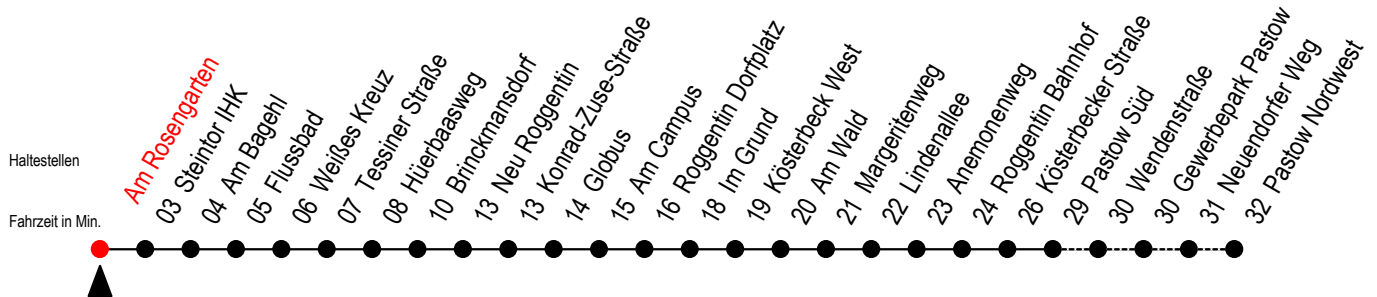

24 Am Rosengarten

Gültig ab 28.08.2023

Alle Angaben ohne Gewähr

Richtung: Pastow Süd - Pastow Nordwest

Uhr Montag - Freitag

6	14	34	54
7	14	34	54
8	14	34 ^P	54
9	14	34 ^P	54
10	14	34 ^P	54
11	14	34 ^P	54
12	14	34 ^P	54
13	14	34 ^P	54
14	14	34 ^P	54
15	14	34 ^P	54
16	14	34 ^P	54
17	14 ^P	34	54
18	14 ^P	34	54
19	14	43	
20	13	43	

Uhr Samstag

6	--
7	--
8	--
9	--
10	--
11	43 ^P
12	43 ^P
13	43 ^P
14	43 ^P
15	43 ^P
16	43 ^P
17	43 ^P
18	--
19	--
20	--

P = fährt bis Pastow - Nordwest